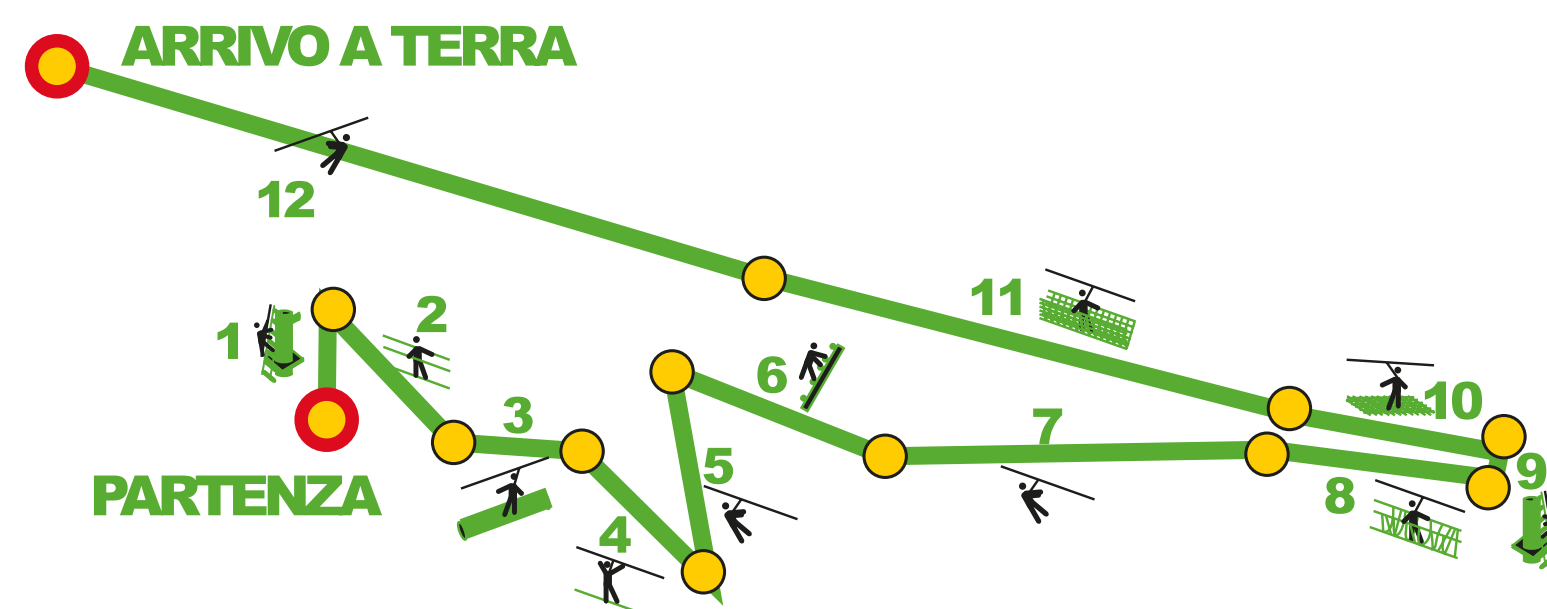

PERCORSI RAGAZZI - ADULTI altezza min. 140 cm

VERDE

- Altezza minima utente: 140 cm
- Difficoltà: FACILE
- Altezza massima da terra mt: 8
- Passaggi: 12