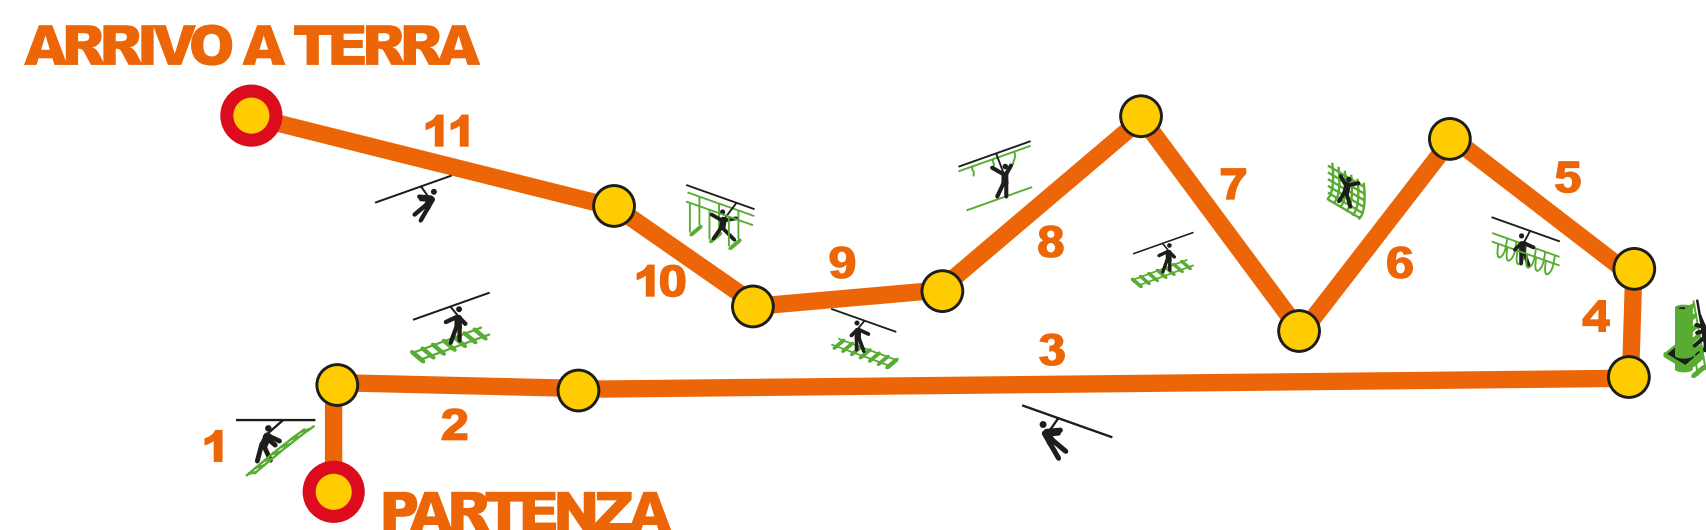

# PERCORSI RAGAZZI - ADULTI altezza min. 140 cm

## VERDE

- Altezza minima utente: 140 cm
- Difficoltà: FACILE
- Altezza massima da terra mt: 8
- Passaggi: 12

## ARANCIO

- Altezza minima utente: 140 cm
- Difficoltà: MEDIA
- Altezza massima da terra mt: 16
- Passaggi: 11

## PERCORSO VIOLA \*

- Difficoltà: **ATLETICO**
- Altezza massima da terra mt: 17
- Passaggi: 7