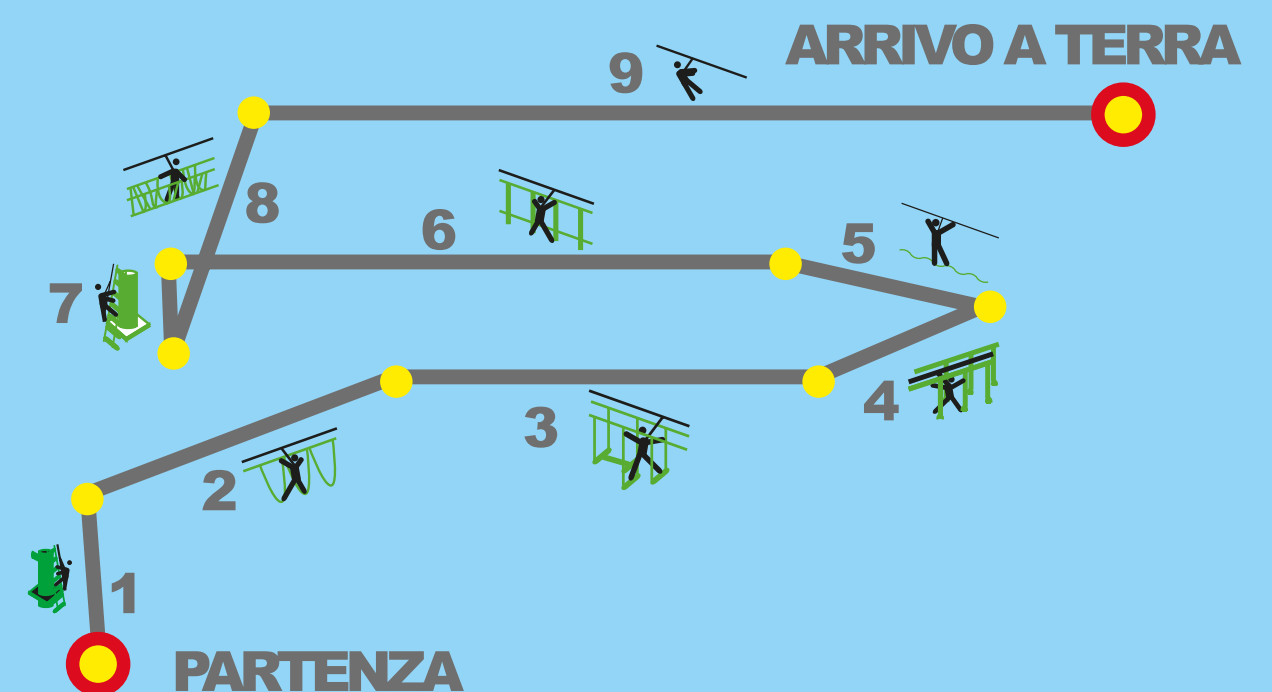

## MINI MARRONE

- Altezza minima utente: 120 cm
- Difficoltà: DIFFICILE
- Altezza massima da terra mt: 5,5
- Passaggi: 9

## MINI GRIGIO

ACCESSO CONSENTITO SOLO SE AUTORIZZATI DAGLI ISTRUTTORI

- Altezza minima utente: 120 cm
- Difficoltà: MOLTO DIFFICILE
- Altezza massima da terra mt: 9,5
- Passaggi: 9