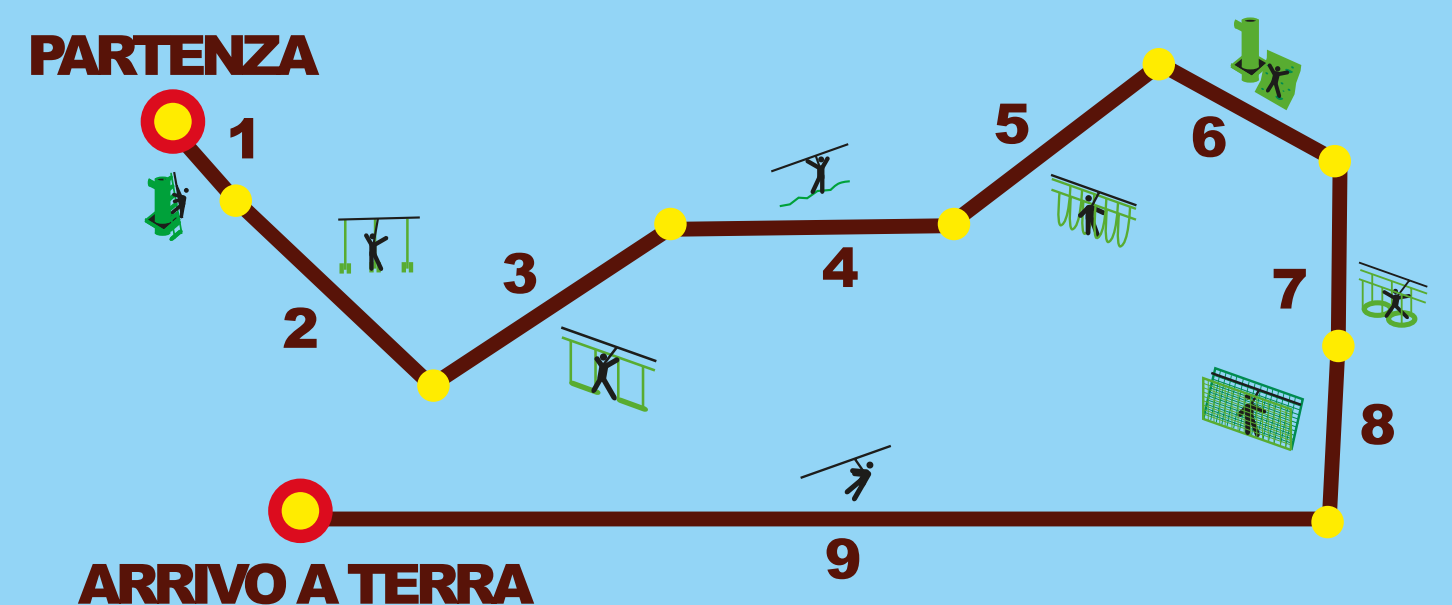

## MINI ARANCIO

- Altezza minima utente: 120 cm
- Difficoltà: MEDIA
- Altezza massima da terra mt: 4,5
- Passaggi: 11

## MINI ROSSO

- Altezza minima utente: 120 cm
- Difficoltà: IMPEGNATIVO
- Altezza massima da terra mt: 7,5
- Passaggi: 9

## MINI MARRONE

- Altezza minima utente: 120 cm
- Difficoltà: DIFFICILE
- Altezza massima da terra mt: 5,5
- Passaggi: 9

## PERCORSO VIOLA \*

- Difficoltà: **ATLETICO**
- Altezza massima da terra mt: 17
- Passaggi: 7