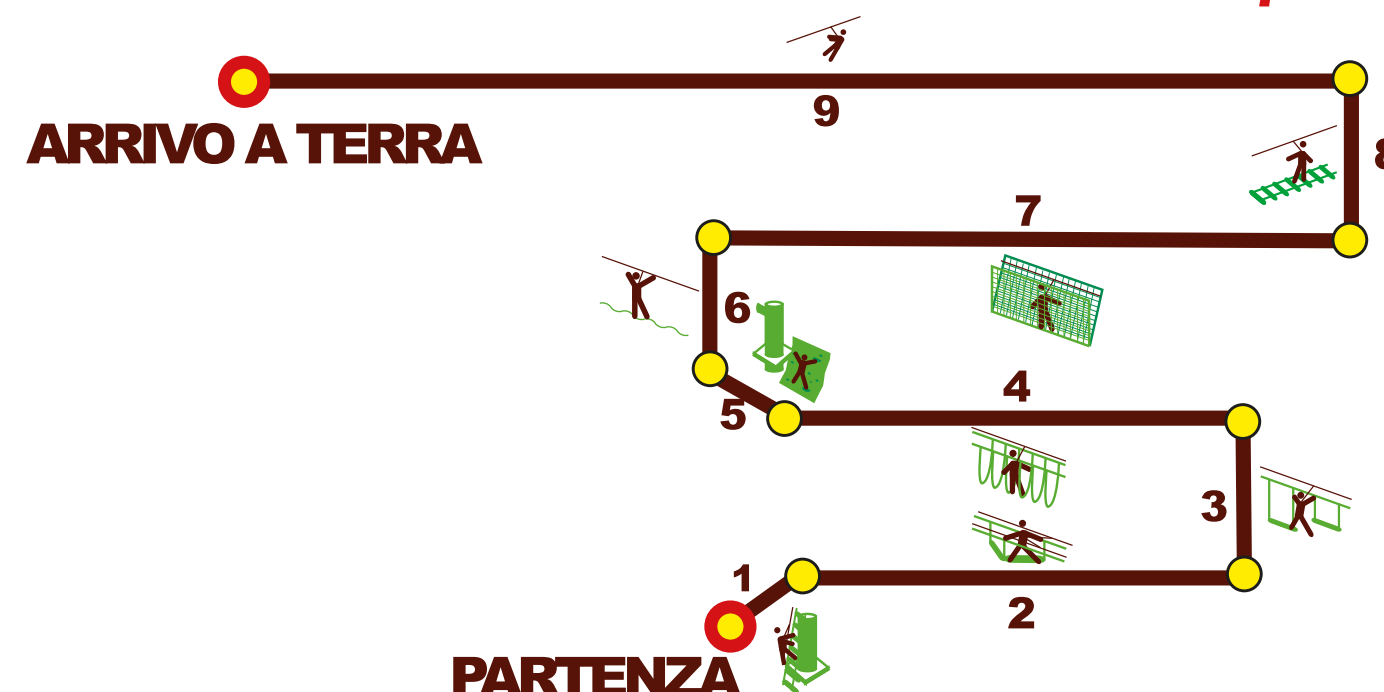

## ARANCIO

- Altezza minima utente: 140 cm
- Difficoltà: MEDIA
- Altezza massima da terra mt: 16
- Passaggi: 11

## ROSSO

- Altezza minima utente: 140 cm
- Difficoltà: IMPEGNATIVO
- Altezza massima da terra mt: 9
- Passaggi: 9

## MARRONE

- Altezza minima utente: 140 cm
- Difficoltà: DIFFICILE
- Altezza massima da terra mt: 8
- Passaggi: 9