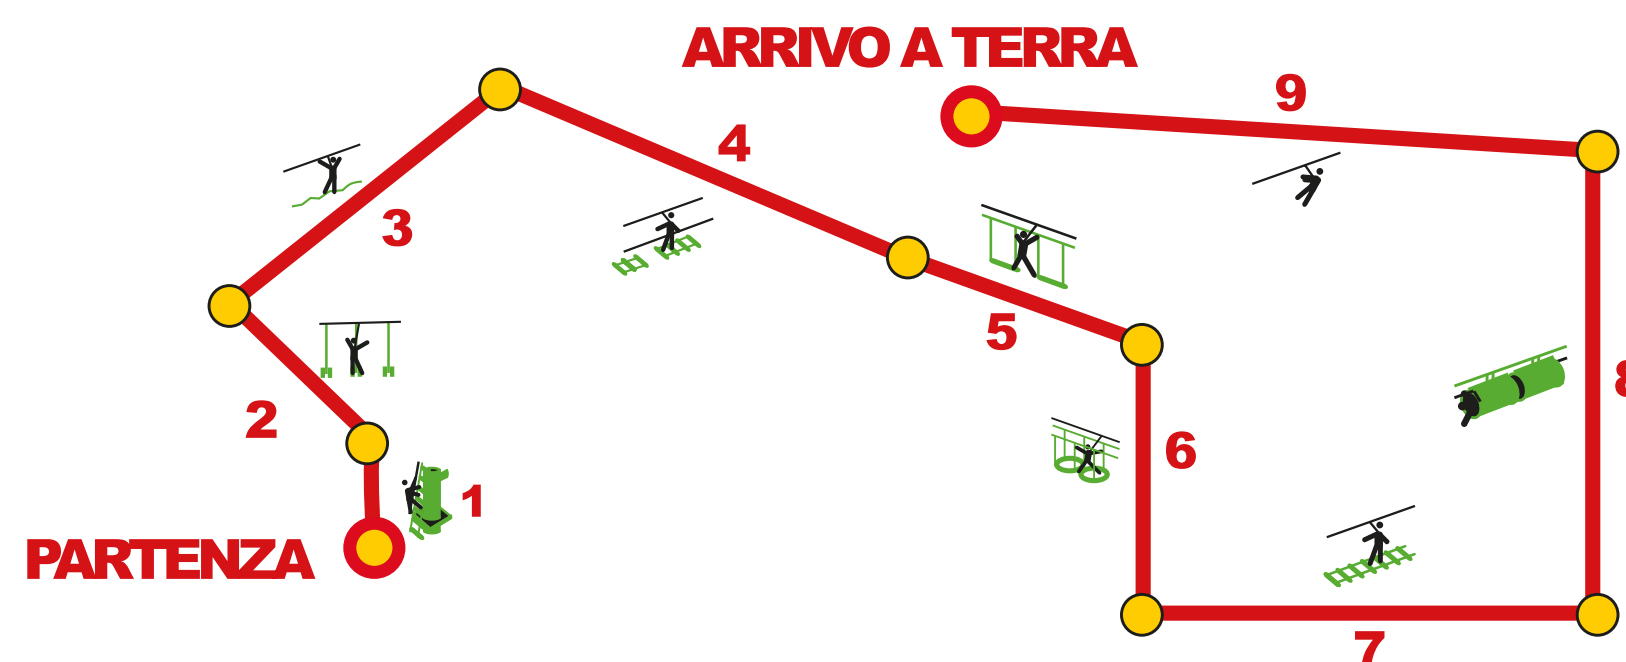

## VERDE

- Altezza minima utente: 140 cm
- Difficoltà: FACILE
- Altezza massima da terra mt: 8
- Passaggi: 12

## ARANCIO

- Altezza minima utente: 140 cm
- Difficoltà: MEDIA
- Altezza massima da terra mt: 16
- Passaggi: 11

## ROSSO

- Altezza minima utente: 140 cm
- Difficoltà: IMPEGNATIVO
- Altezza massima da terra mt: 9
- Passaggi: 9

## PERCORSO VIOLA \*

- Difficoltà: **ATLETICO**
- Altezza massima da terra mt: 17
- Passaggi: 7