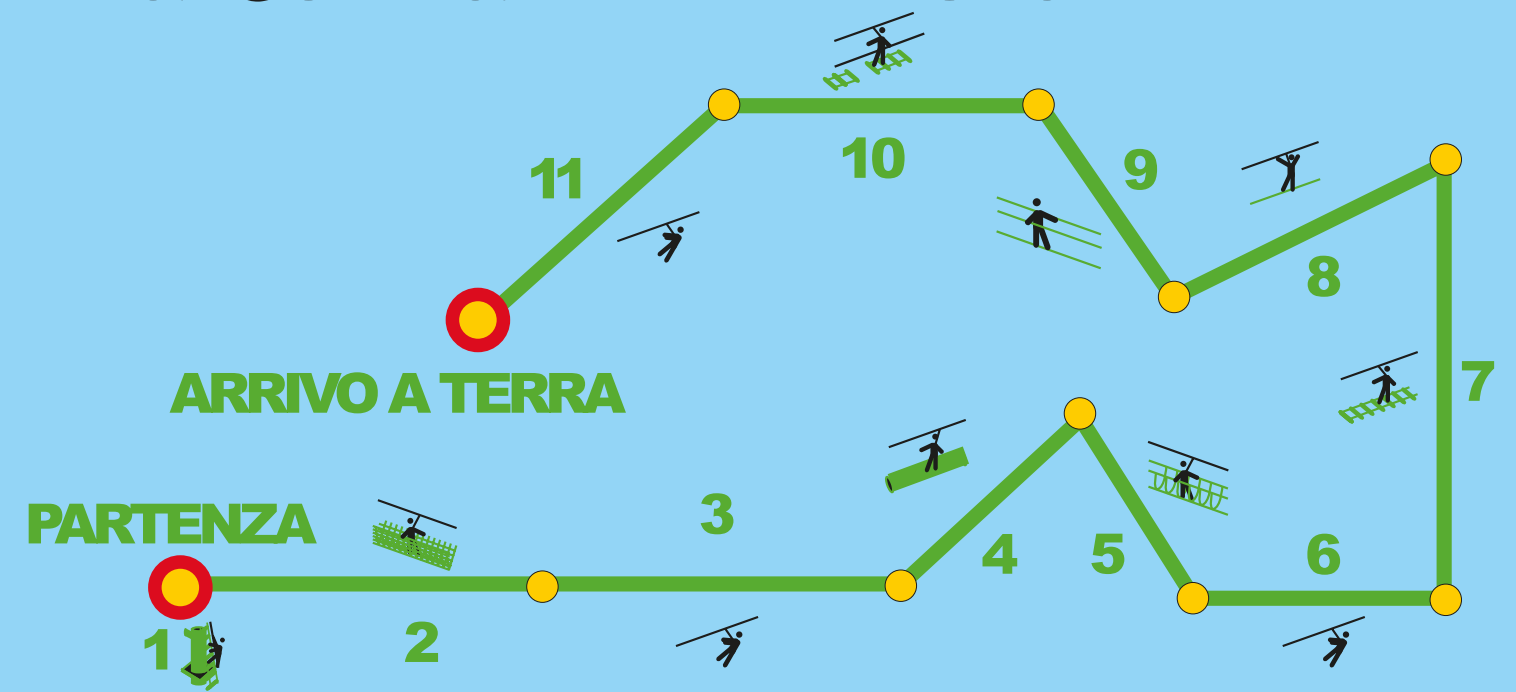

# PERCORSI MINI

altezza min. 120 cm

## MINI ARANCIO

- Altezza minima utente: 120 cm
- Difficoltà: MEDIA
- Altezza massima da terra mt: 4,5
- Passaggi: 11

## PERCORSO VIOLA \*

- Difficoltà: **ATLETICO**
- Altezza massima da terra mt: 17
- Passaggi: 7

## PERCORSO NERO

- Difficoltà: **SUPER ATLETICO**
- Altezza massima da terra mt: 11,5
- Passaggi: 3

ARRIVO  
A TERRA