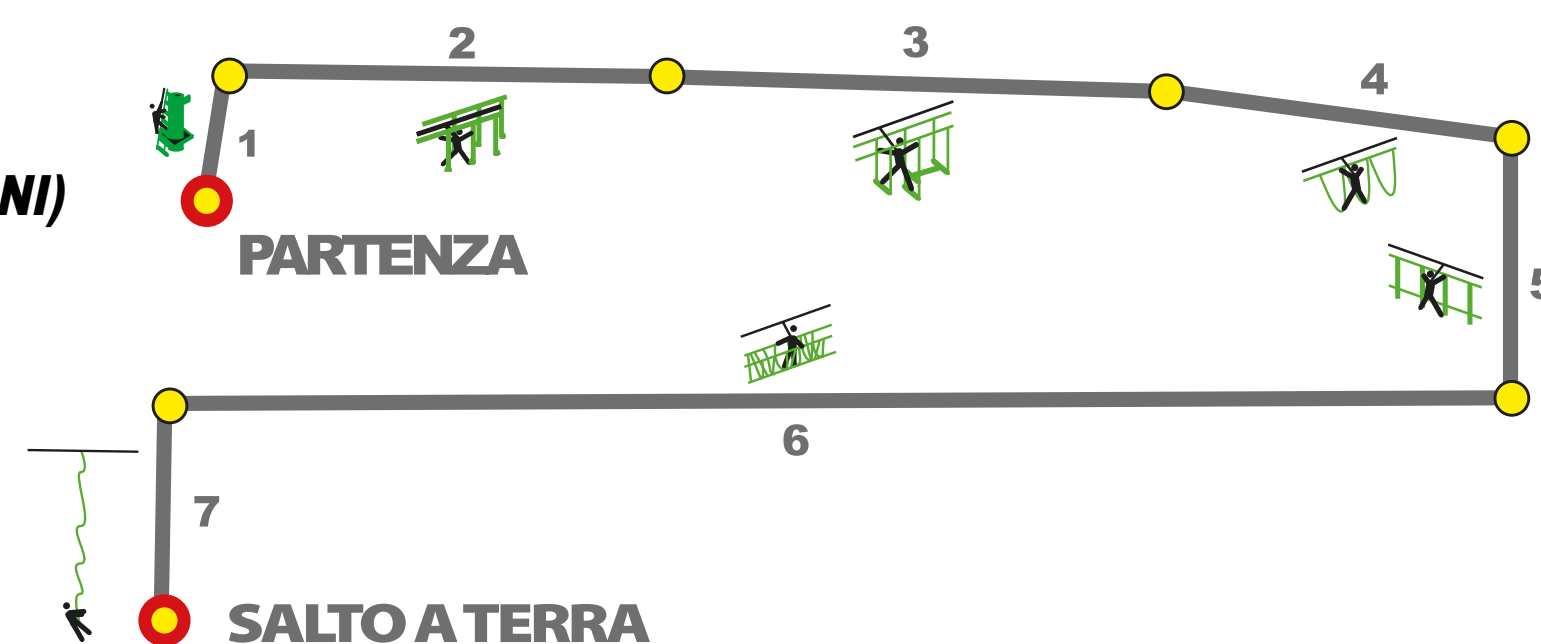

GRIGIO

ACCESSO CONSENTITO SOLO SE AUTORIZZATI DAGLI ISTRUTTORI (MAX 2 RIPETIZIONI)
USCITA OBBLIGATORIA CON SALTO NEL VUOTO DI MT. 8

- Altezza minima utente: 140 cm
- Peso utente: min 20 kg - max 130 kg
- Difficoltà: MOLTO DIFFICILE
- Altezza massima da terra mt: 11
- Passaggi: 7